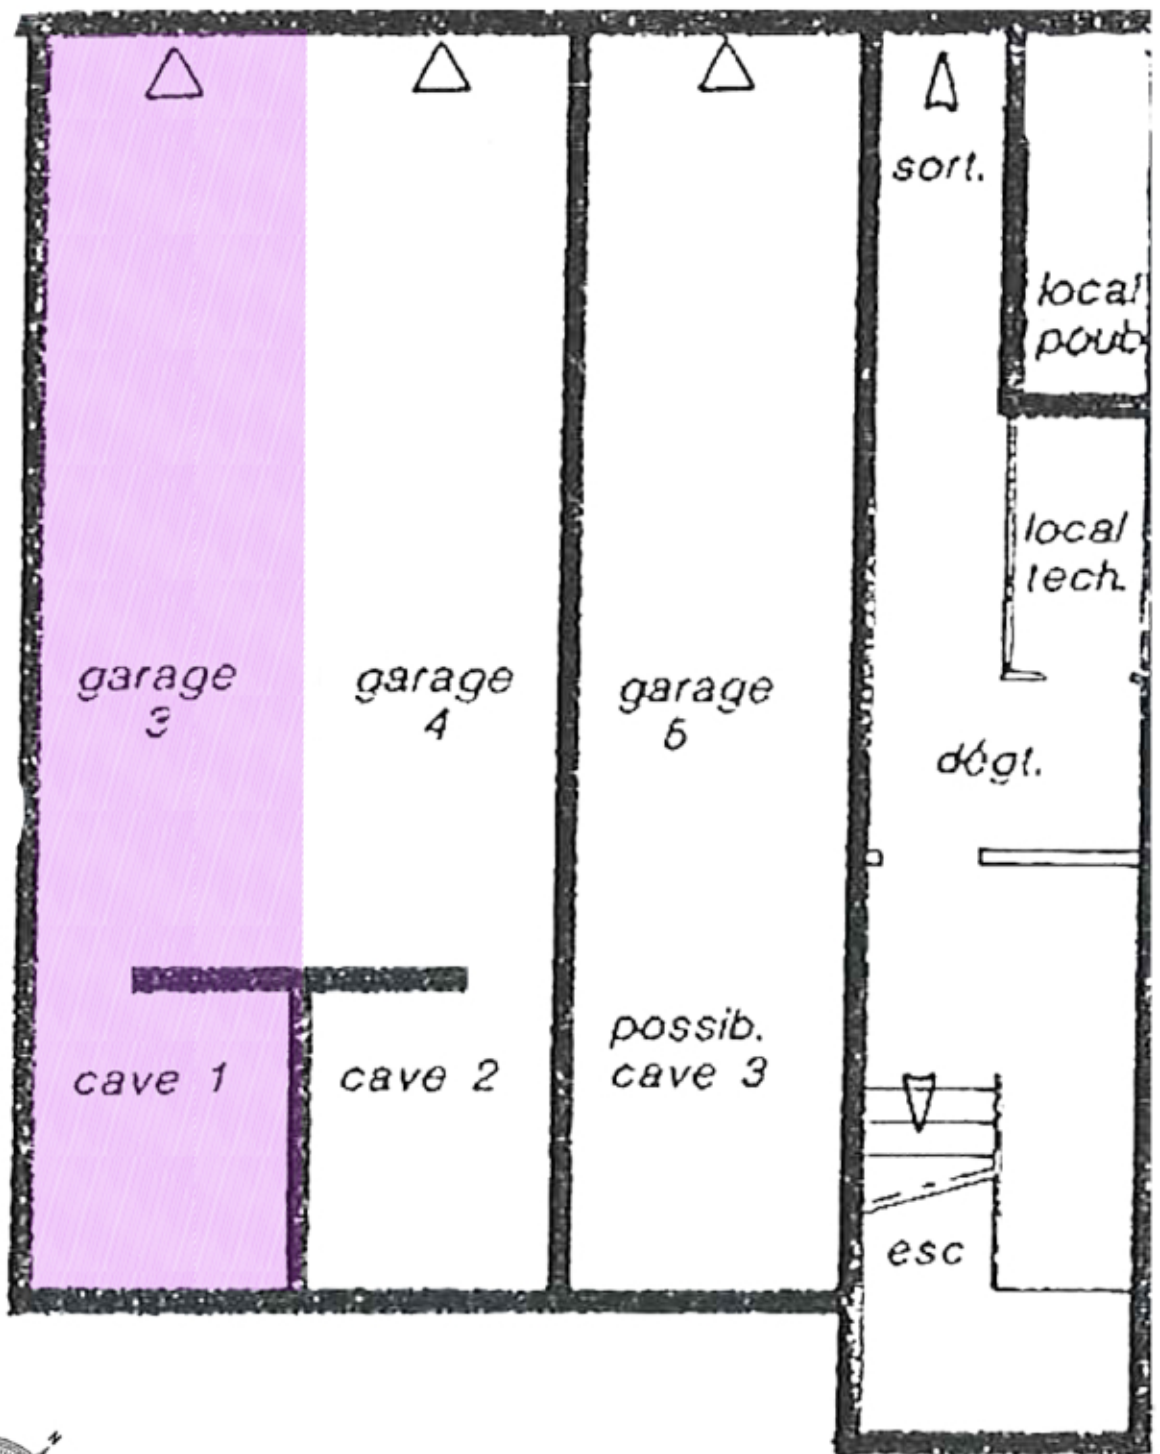

Second étage

Duplex F4⁺ - 93,9 m²

Folio : 1/3

19 aout 2025

IMMOBILIERECENTRE
18, rue des Généraux Crémier
57200 SARREGUEMINES
agence@immobilierecentre.fr
06 85 70 18 08

Appartement Duplex
188 Rue de la Montagne
57200 SARREGUEMINES

Mezzanine

Duplex F4⁺ - 93,9 m²

Folio : 2/3

19 aout 2025

IMMOBILIERECENTRE
18, rue des Généraux Crémier
57200 SARREGUEMINES
agence@immobilierecentre.fr
06 85 70 18 08

Appartement Duplex
188 Rue de la Montagne
57200 SARREGUEMINES

Garage n°3

Duplex F4⁺ - 93,9 m²

Folio : 3/3	19 aout 2025	
IMMOBILIERECENTRE 18, rue des Généraux Crémier 57200 SARREGUEMINES agence@immobilierecentre.fr 06 85 70 18 08	Appartement Duplex 188 Rue de la Montagne 57200 SARREGUEMINES	